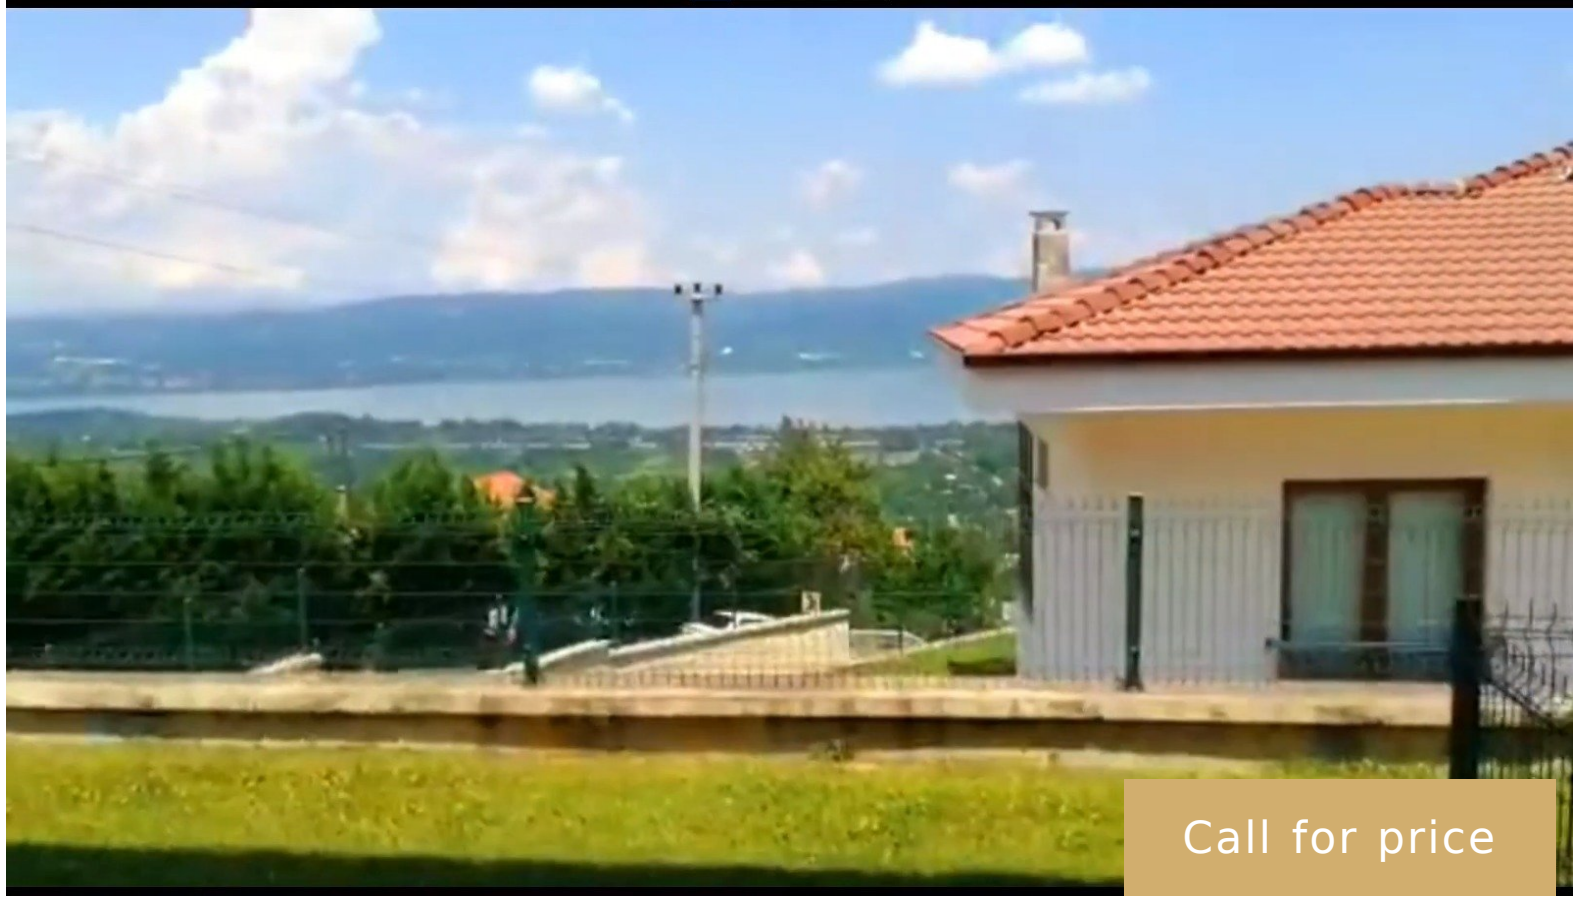

فيلا فاخرة بإطلالة على بحيرة صبنجا في صبنجا (B23)

<https://beytkum.com>

Call for price

الفلا عبارة عن 6 غرف ماستر وحمام ضيوف وصالتين ومطبخين نظام امريكي مع حديقة واسعة باطلالة على بحيرة صبنجا وموقف خاص للسيارات , تشطيب ديلوكس , قريبة من كل الخدمات .مساحة الفلا 400 متر