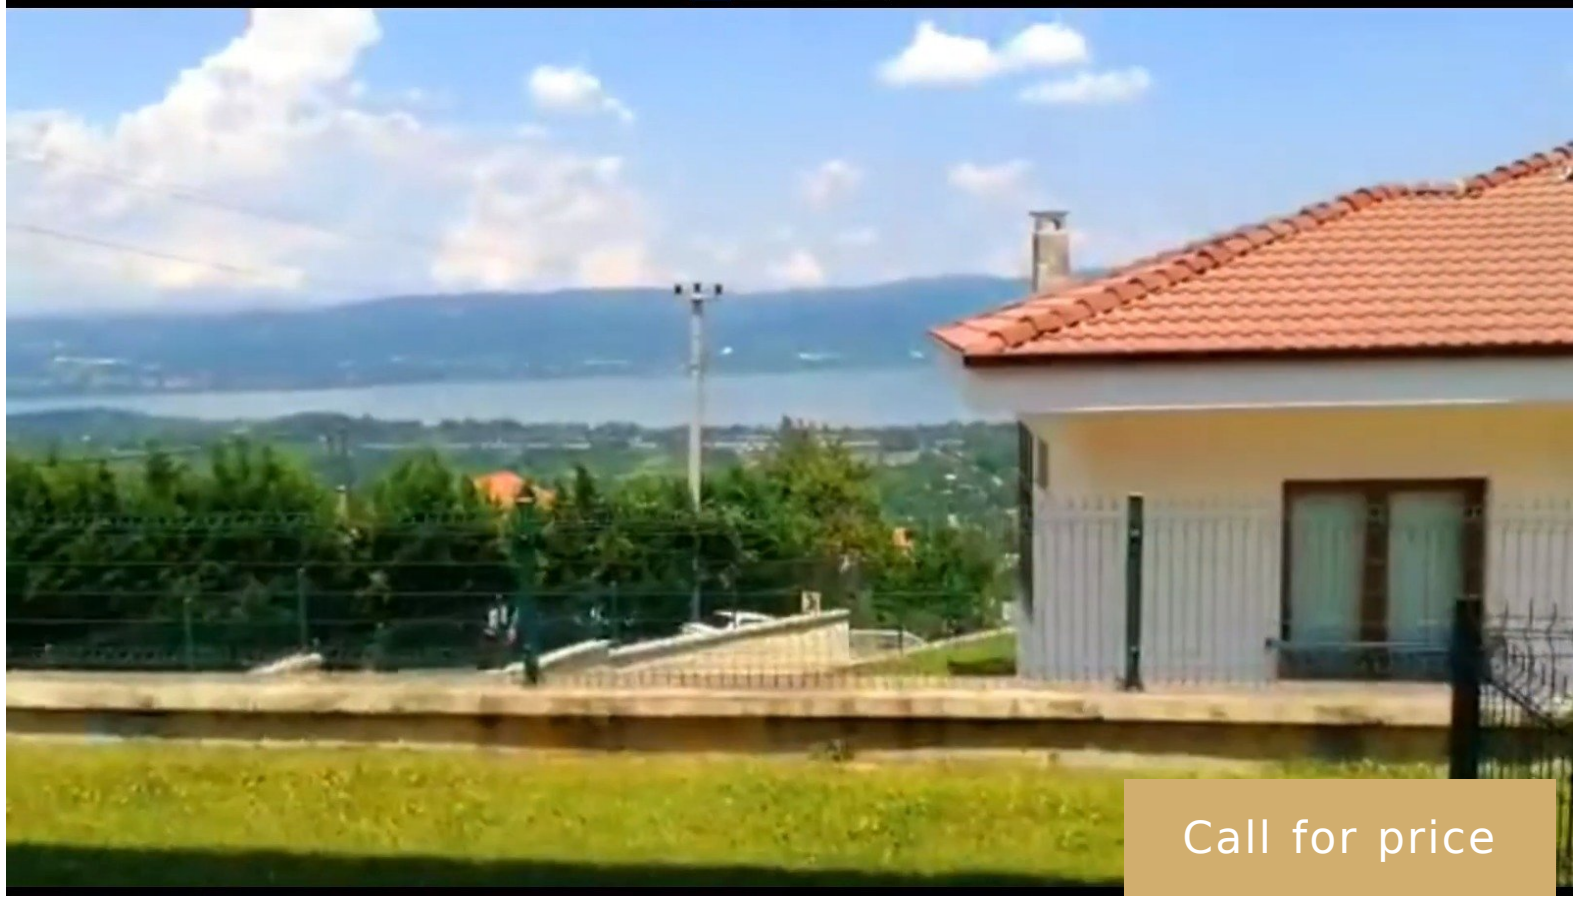

فيلا فاخرة بإطلالة على بحيرة صبنجا في صبنجا (B23)

<https://beytkum.com>

Call for price

الفيلا عبارة عن 6 غرف MASTER و حمام ضيوف وصالتين ومطبخين بنظام امريكي مع حديقة واسعة باطلالة على بحيرة صبنجا وموقف خاص للسيارات , تشطيب ديلوكس , قريبة من كل الخدمات .مساحة الفيلا 400 متر