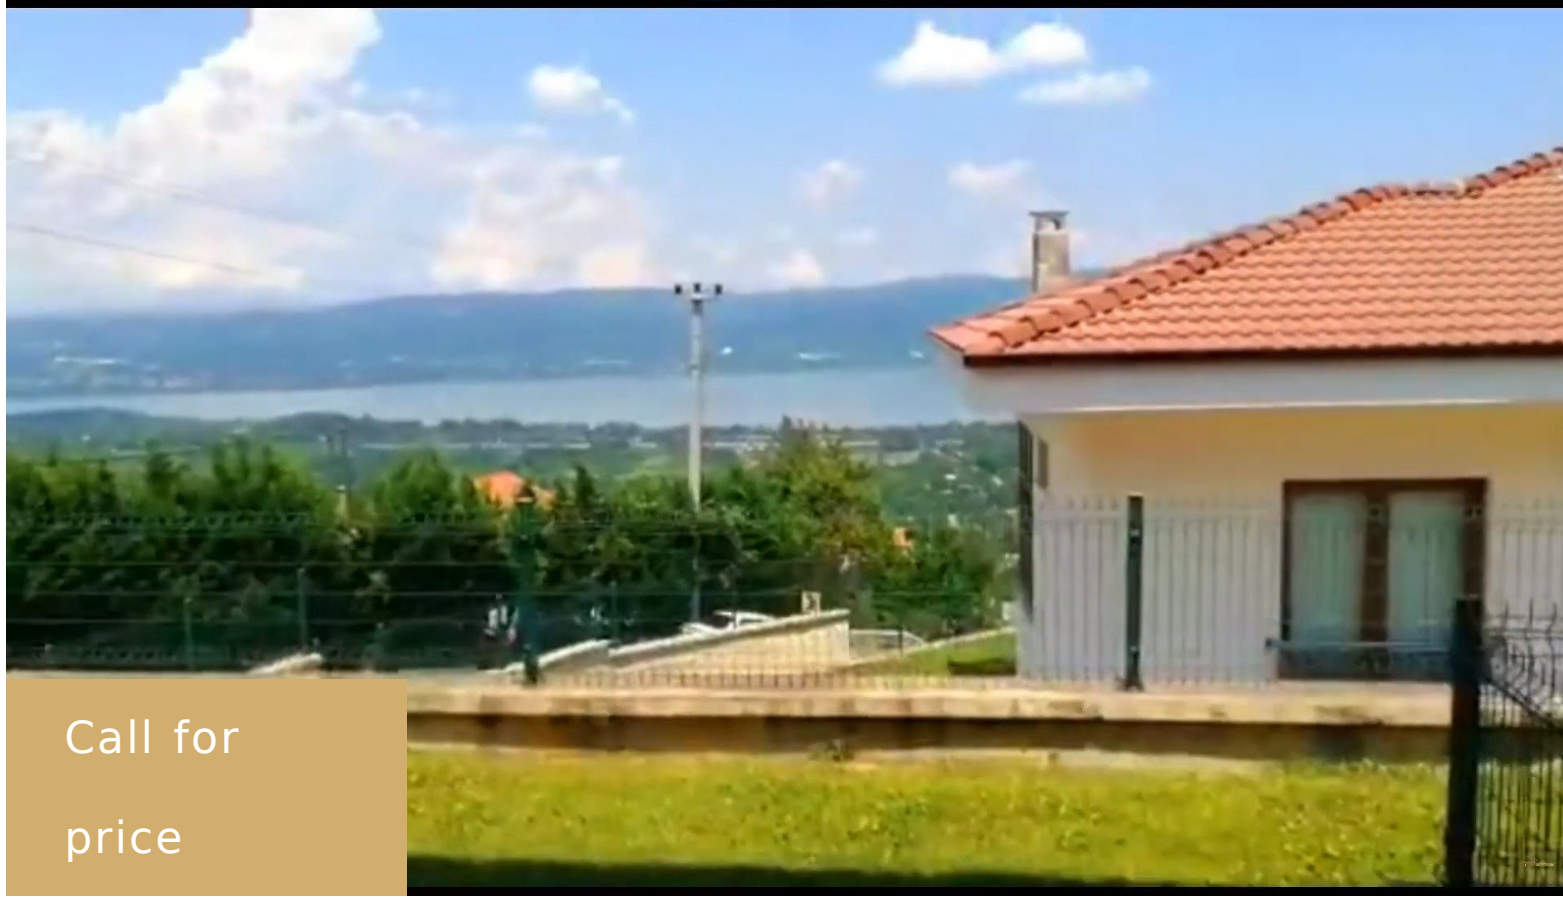

فيلا فاخرة بإطلالة على بحيرة صبنجا في صبنجا (B23)

<https://beytkum.com>

Call for
price

الفلا عبارة عن 6 غرف ماستر وحمام ضيوف وصالتين ومطبخين بنظام امريكي مع حديقة واسعة باطلالة على بحيرة صبنجا وموقف خاص للسيارات , تشطيب ديلوكس , قريبة من كل الخدمات .مساحة الفلا 400 متر