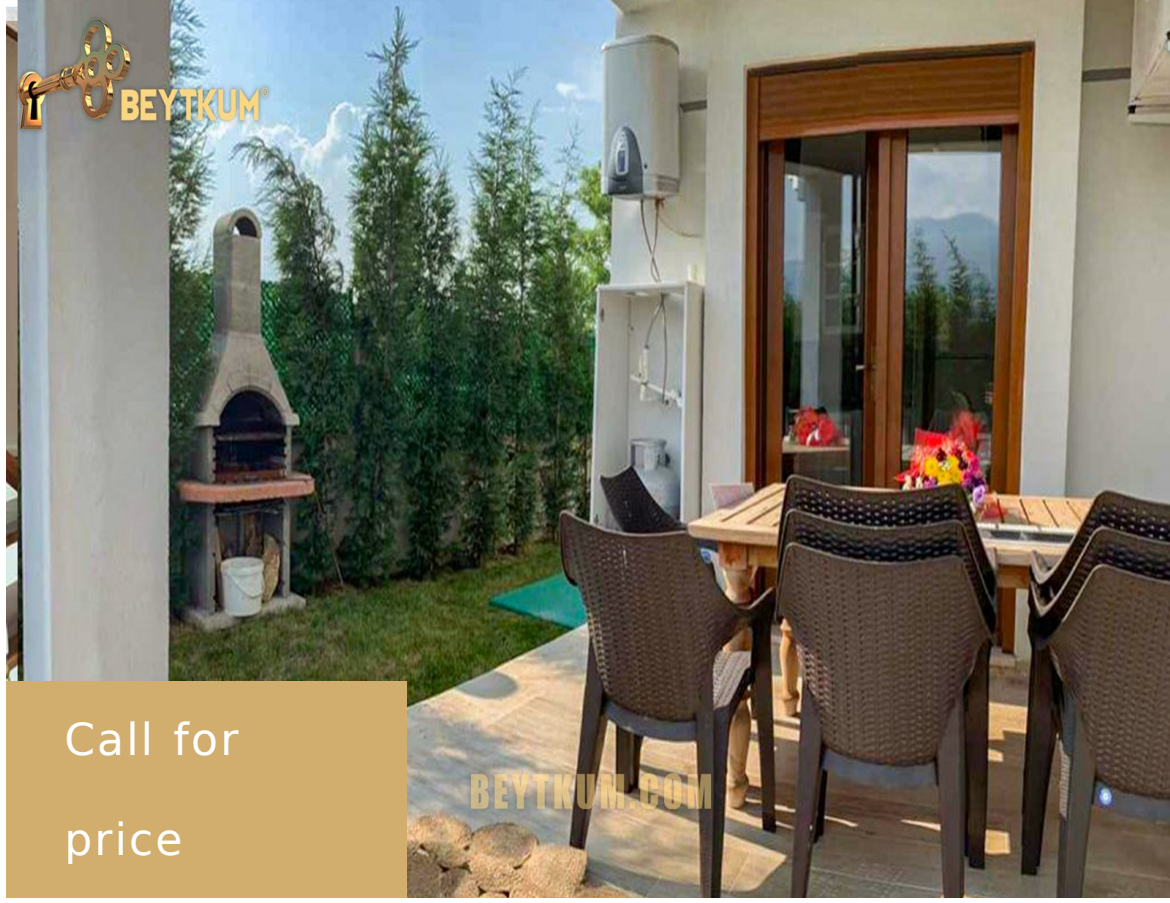

# فلل مستقلة فاخرة للبيع في كارتبه (B 84)

<https://beytkum.com>

Call for  
price

نعرض لكم متابعينا الكرام اليوم فيلاتان داخل مساحة واحدة. كل فيلا بمساحة 500 متر مربع ومساحة البناء الصافية هي 240 متر مربع. من اهم مميزات الفيلا هو قربها من مطار صبيحة الدولي الذي يقع في اسطنبول حيث يمكنك الوصول للمطار في غضون 50 دقيقة فقط بالسيارة. [...]. كل فيلا لها حديقتها الخاصة. وبركة السباحة الخاصة بها