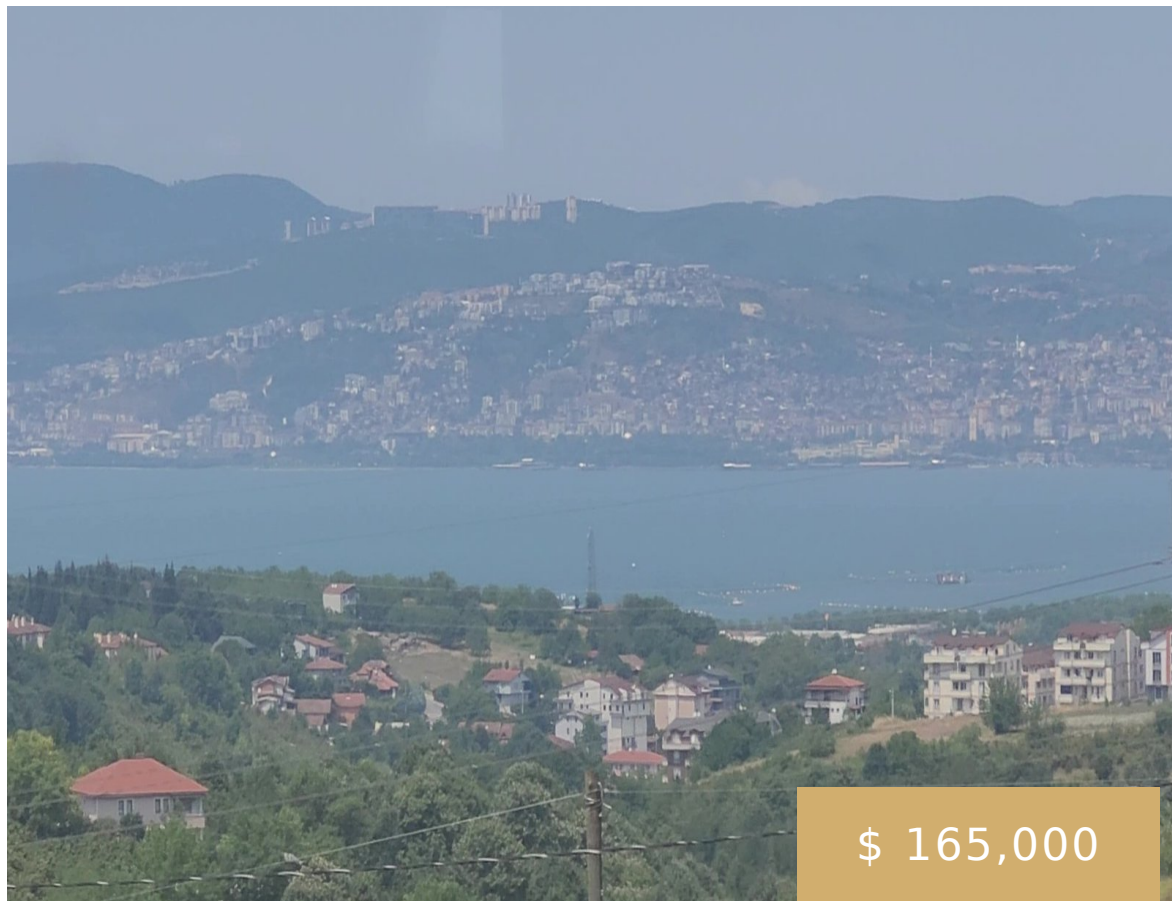

عقارات تركيا | شقة الأحلام في مجمع سكني فاخر إطلالة بحرية ساحرة B 574 ومساحة مثالية وسعر مغري

<https://beytkum.com>

\$ 165,000

اكتشف رفاهية العيش في شقة مثالية داخل مجمع سكني رائع! شقة الأحلام بمساحة إجمالية 165م² وصافية 120م² مع إطلالة بحرية ساحرة ☀️ هل تبحث عن مكان يجمع بين الراحة والرفاهية، ويوفر لك إطلالة بحرية خلابة؟ نقدم لك شقة فاخرة داخل مجمع سكني مذهل، يتميز [...]. بموقعه الفريد وسط الطبيعة الخضراء. مواصفات الشقة: - ** ثلاث غرف

- 3 beds
- 3 baths
- شقة
- مجمع

Description

Bedrooms: 3 beds

Type: شقة

Floors: Flat

country: Kocaeli

Area: 120 m²

Bathrooms: 3 baths