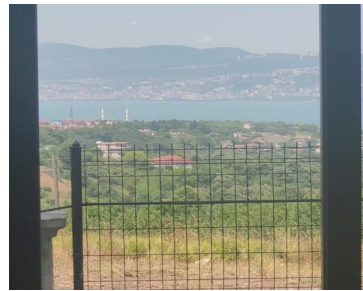

عقارات تركيا | شقة الأحلام في مجمع سكني فاخر إطلالة بحرية ساحرة B 574 ومساحة مثالية وسعر مغري

<https://beytkum.com>

\$ 165,000

اكتشف رفاهية العيش في شقة مثالية داخل مجمع سكني رائع! شقة الأحلام بمساحة إجمالية 165م² وصافية 120م² مع إطلالة بحرية ساحرة ☀️ هل تبحث عن مكان يجمع بين الراحة والرفاهية، ويوفر لك إطلالة بحرية خلابة؟ نقدم لك شقة فاخرة داخل مجمع سكني مذهل، يتميز [...]. بموقعه الفريد وسط الطبيعة الخضراء. مواصفات الشقة: - ** ثلاث غرف