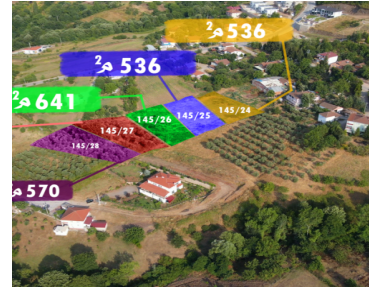

عقارات تركيا | استثمار عقاري مميز في يوفاجيك إزميت أراضي للبيع بأسعار B 553

مغربية

<https://beytkum.com>

فرصة استثمارية لا تُفوت! استثمار الآن في خمس أراضي استثمارية مميزة في قلب الطبيعة □ الساحرة بمنطقة يوفاجيك / إزميت. تتميز هذه الأراضي بموقع استراتيجي: - على بُعد 5 دقائق من سد يوفاجيك - على بُعد 10 دقائق من مركز يوفاجيك - على بُعد 20 دقيقة من مركز إزميت [...] - على بُعد 68 كم من

- أراضي
- استثمار

Description

Type: أراضي

Floors: Land

State: Yuvacik

Category: استثمار

country: Kocaeli

Total rooms: 1