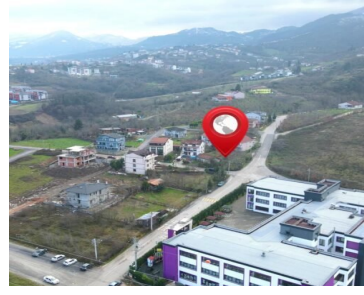

# أرض استثمارية للبيع في باشيسكلي B 519

<https://beytkum.com>

أرض استثمارية بمساحة 550 م<sup>2</sup> نسبة الإعمار 20% قريبة من الخدمات على بعد 10 دقائق إلى مركز إزميت 5 دقائق إلى فندق ويلبورن 5 دقائق إلى ساحل باشيسكلي نص ساعه إلى صينجا ساعه واحده إلى مطار صبيحه باشيسكلي - كوجايلي- تركيا