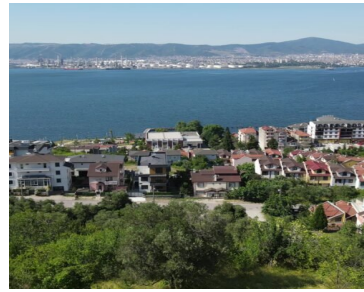

أرض إستثمارية في وسط الطبيعة الخضراء الجميلة B 457

<https://beytkum.com>

Call for price

- أرض
- إستثمار

أرض استثمارية للبيع في قولجوك (الجهة المقابلة من إزميت) في محافظة كوجايلى مساحة الأرض 1,740 م² نسبة الإعمار 25% مناسبة لبناء شقق او فيلا ترخيص جاهز إطلالة بحرية بانورامية هذه الأرض مناسبة لبناء 12 شقة مع حدائقهم. أو بناء 6 فلل على بُعد ٢٠ دقيقة من [...] جسر عثمان غازي ساعه واحده فقط إلى بورصا أو