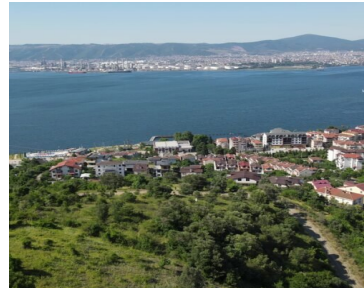

أرض إستثمارية في وسط الطبيعة الخضراء الجميلة B 457

<https://beytkum.com>

Call for price

- أرض
- إستثمار

أرض استثمارية للبيع في قولجوك (الجهة المقابلة من إزميت) في محافظة كوجايلى مساحة الأرض 1,740 م² نسبة الإعمار 25% مناسبة لبناء شقق او فيلا ترخيص جاهز إطلالة بحرية بانورامية هذه الأرض مناسبة لبناء 12 شقة مع حدائقهم. أو بناء 6 فلل على بُعد ٢٠ دقيقة من [...] جسر عثمان غازي ساعه واحده فقط إلى بورصا أو