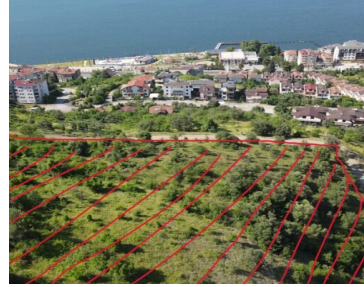

أرض إستثمارية في وسط الطبيعة الخضراء الجميلة B 457

<https://beytkum.com>

Call for price

- أرض
- إستثمار

أرض استثمارية للبيع في قولجوك (الجهة المقابلة من إزميت) في محافظة كوجايلى مساحة الأرض 1,740 م² نسبة الإعمار 25% مناسبة لبناء شقق او فيلا ترخيص جاهز إطلالة بحرية بانورامية هذه الأرض مناسبة لبناء 12 شقة مع حدائقهم. أو بناء 6 فلل على بُعد ٢٠ دقيقة من [...] جسر عثمان غازي ساعه واحده فقط إلى بورصا أو