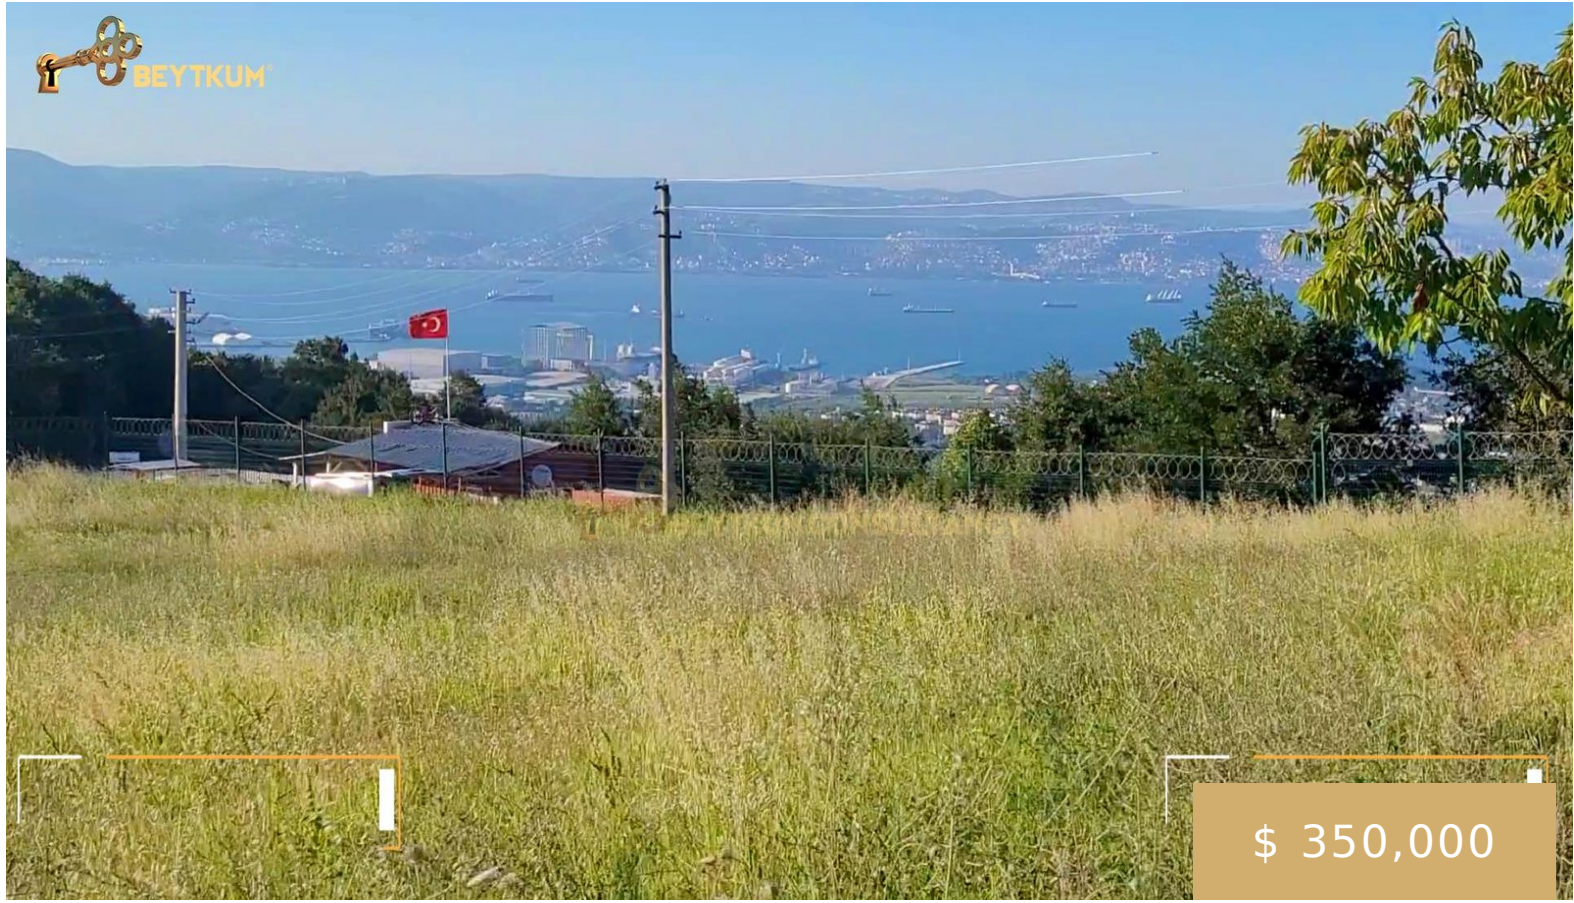

B 412 أرض للبيع في باشيسكله

<https://beytkum.com>

\$ 350,000

مساحة 2650 متر مربع □ إطلالة على Land for sale in Başiskele أرض للبيع في باشيسكله
□ البحر □ قريبة من الخدمات □ باشيسكله - كوجايلى - تركيا

• أرض
• أراضي

Description

Type: أرض

View: طبيعة وبحر

State: باشسكلي

Category: أراضي

country: كوجالي

Area: 2650 m²

Call us now