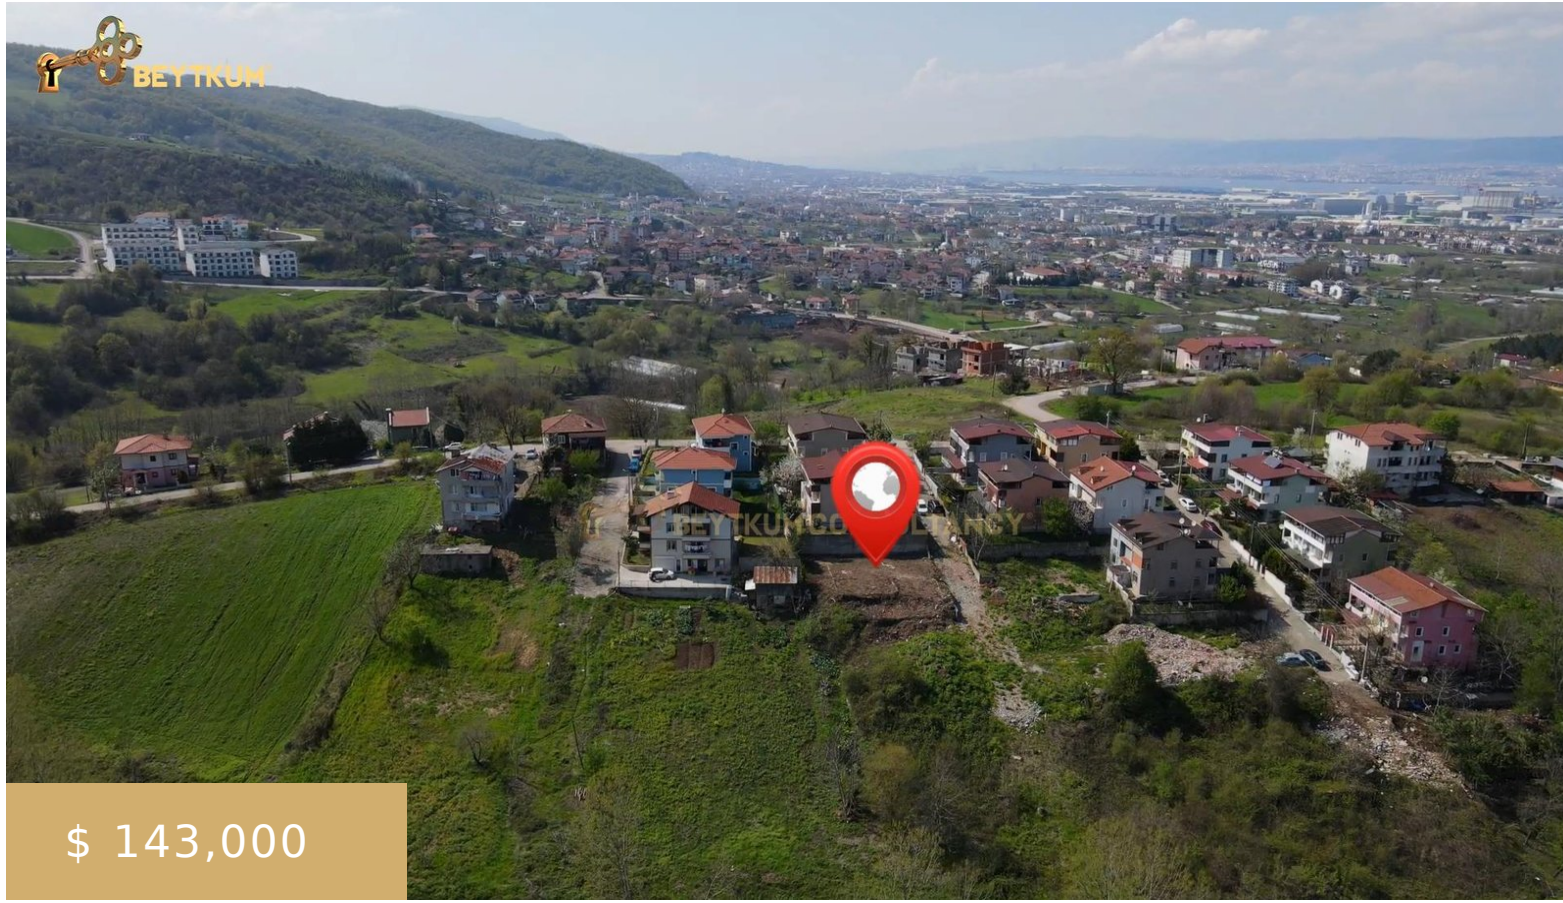

# أرض استثمارية للبيع في ازमित باشيسكلي B 408

<https://beytkum.com>

\$ 143,000

أرض استثمارية للبيع في ازमित باشيسكلي □ أرض استثمارية بمساحة 500 م<sup>2</sup> مناسبة لبناء فيلا مكونة من طابقين ونص نسبة الإعمار 20% تكفي لبناء طابقين ونص □ باشيسكلي - كوجايلي - تركيا

## Description

**Type:** أرض

**Floors:** أرض

**country:** كوجالي

**Area:** 500 m<sup>2</sup>

**Category:** أراضي

**View:** طبيعة

**State:** باشيسكلي