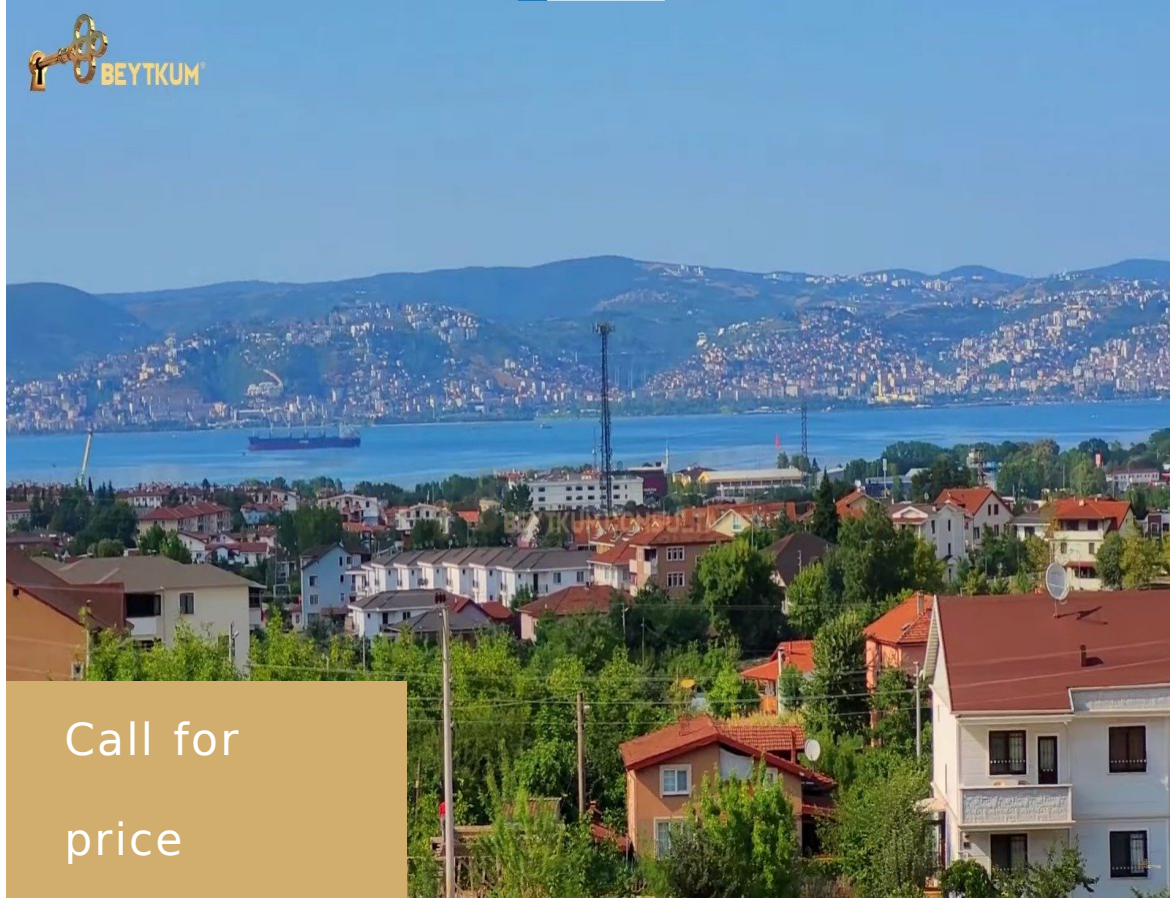

شقة دوبلكس اطلالة بحرية في باشيسكلا (B 308)

<https://beytkum.com>

Call for
price

للتنصيح اربع غرف نوم وليس خمسة) اربع غرف نوم □ ثلاثة حمامات □ مطبخ وصالون □ □
□ مساحة 200 متر مربع □ إطلالة بحرية □ قريبة من الخدمات □ باشيسكلا - كوجالي - تركيا