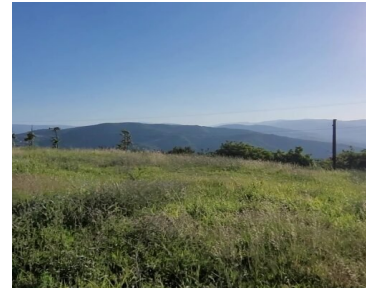

أرض للبيع في باشيسكله (B 292)

<https://beytkum.com>

Call for price

مساحة 2650 متر مربع □ إطلالة على البحر □ قريبة من الخدمات □ باشيسكله - كوجايلى -
□ تركيا

• أرض
• أراضي

Description

Type: أرض

View: طبيعة