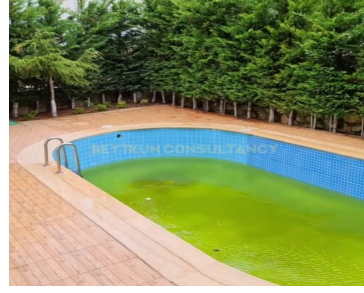

فيلا جميلة مع اطلاله خلابة في بورصا (B 150)

<https://beytkum.com>

فيلا مطلة على البحر في منطقة مودانيا في محافظة بورصا الفيلا بإطلالة كاملة على البحر والطبيعة الفيلا عبارة عن 6 غرف نوم و2 غرف معيشة و 2 مطابخ و 5 حمامات الفيلا قريبة جدا مركز المدينة وقريبة من كل الخدمات الفيلا بمساحة 340 متر