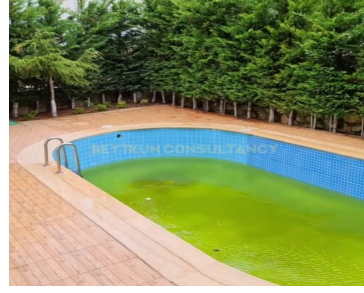

# فيلا جميلة مع اطلاله خلابة في بورصا (B 150)

<https://beytkum.com>

Call for price

- 6 beds
- 1 bath
- فيلا
- بناء مستقل

فيلا مطلة على البحر في منطقة مودانيا في محافظة بورصا الفيلا بإطلالة كاملة على البحر والطبيعة الفيلا عبارة عن 6 غرف نوم و2 غرف معيشة و 2 مطابخ و 5 حمامات الفيلا قريبة جدا مركز المدينة وقريبة من كل الخدمات الفيلا بمساحة 340 متر